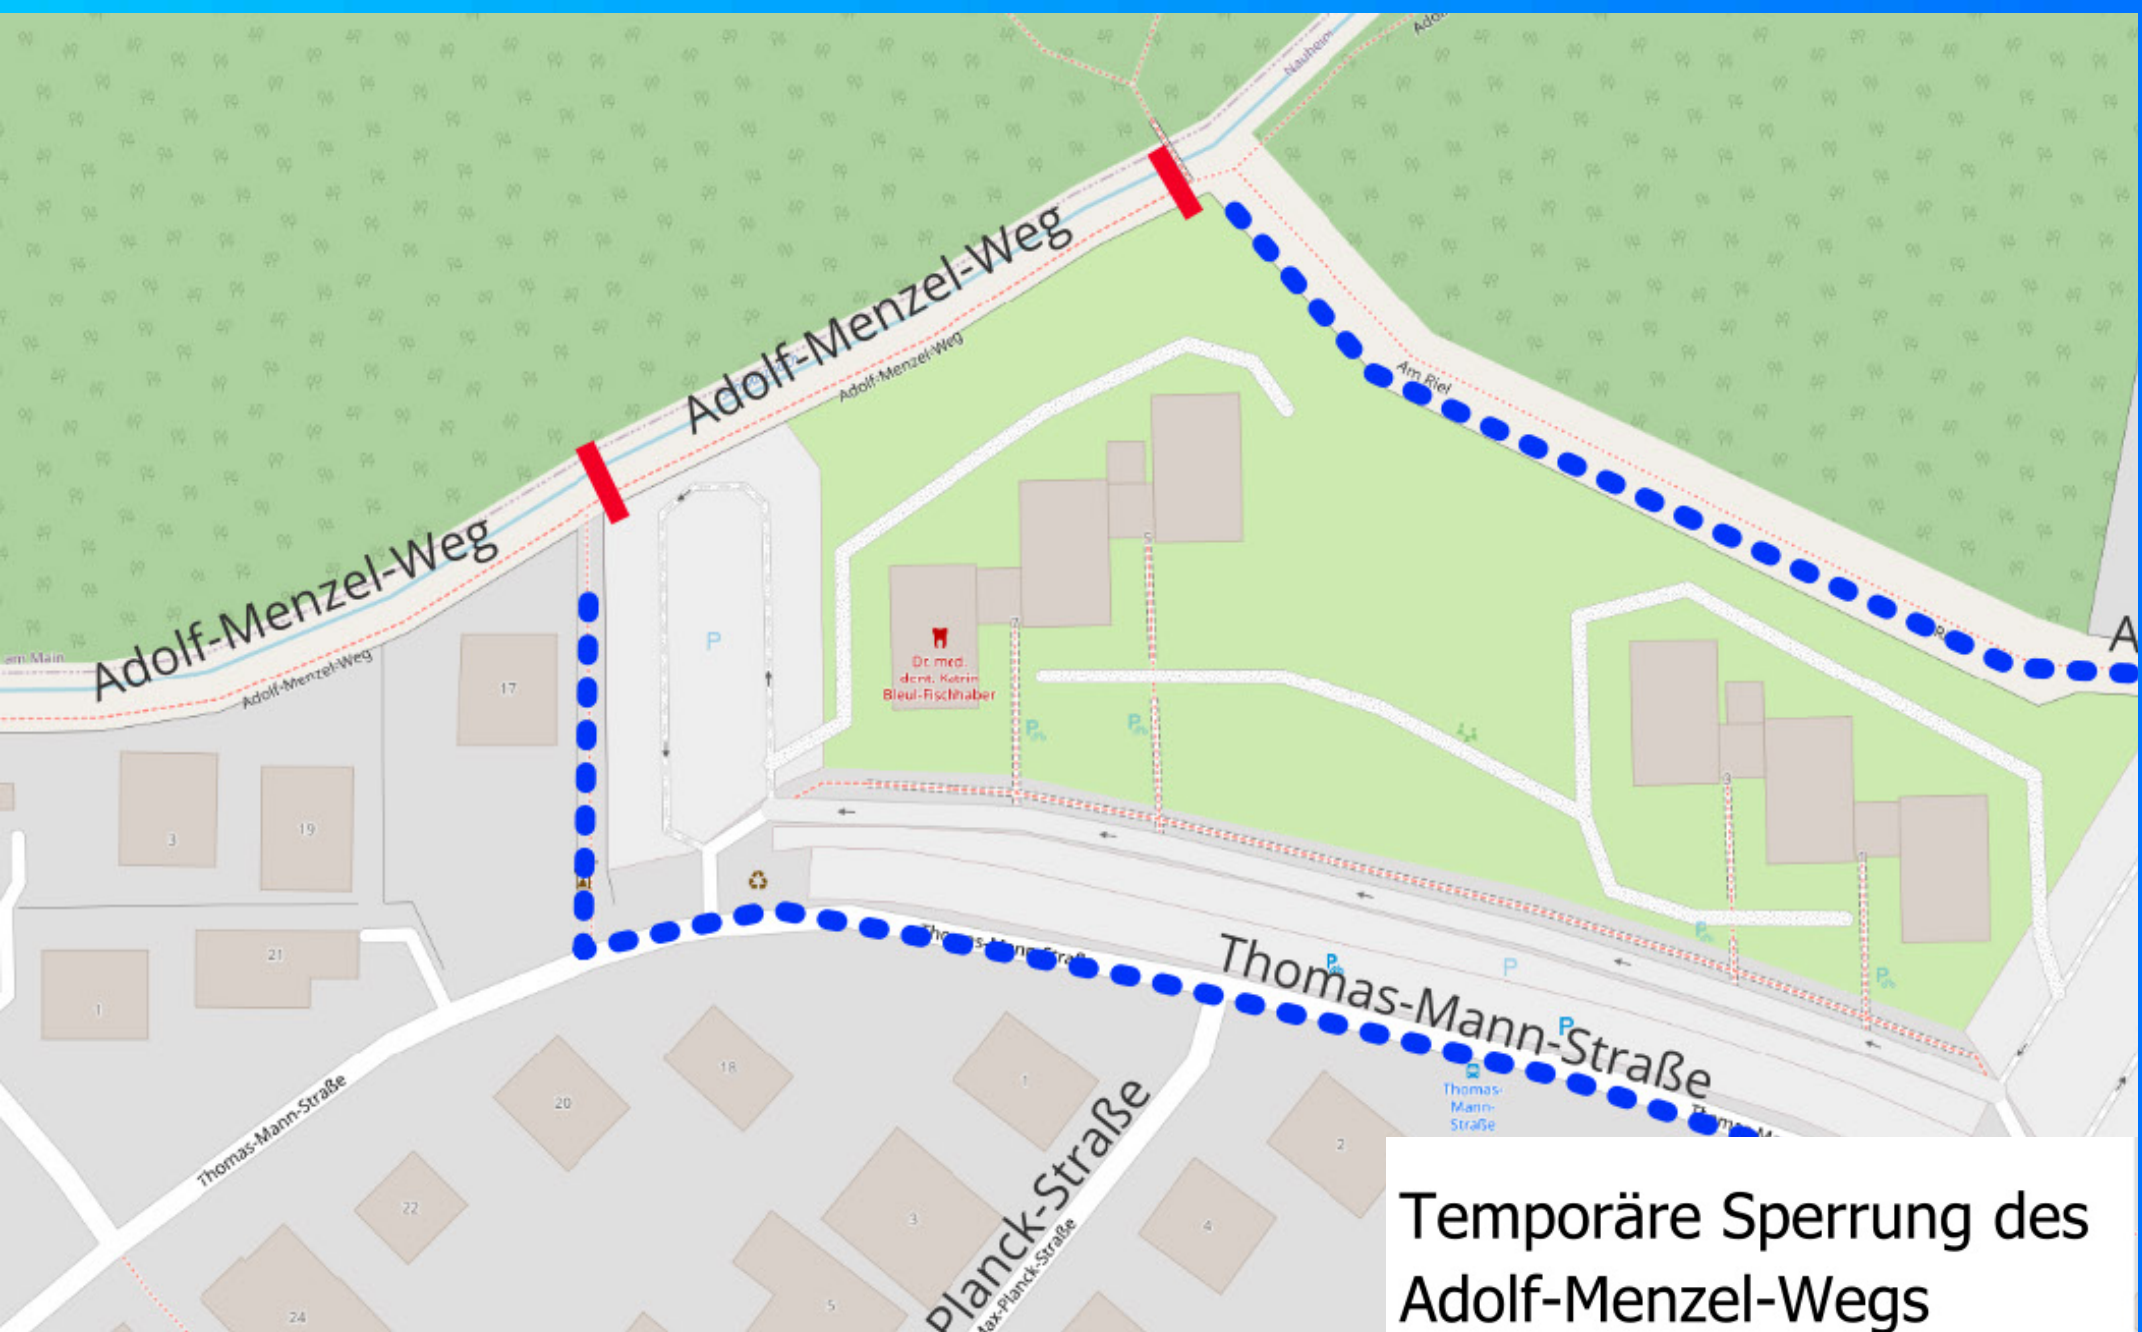

Temporäre Sperrung des
Adolf-Menzel-Wegs

●●● Umleitung

— Sperrung

Kartendaten ©OpenStreetMap ODbL

Teilabschnitt Adolf-Menzel-Weg gesperrt

Bitte geänderte Wegführung nutzen.

Temporäre Sperrung des
Adolf-Menzel-Wegs

●●● Umleitung

— Sperrung

Kartendaten ©OpenStreetMap ODbL

Sperrung Adolf-Menzel-Weg
zwischen der Einbiegung zur
Straße „Am Riel“ und dem
Zugang von der
„Thomas-Mann-Straße“

Temporäre Wegführung für Fußgänger und Fahrradfahrer

Temporäre Wegführung

„Am Riel“ ->

„Marie-Jany-Weg“ ->

„Hermann-Löns-Straße“ ->

„Waldstraße“ ->

„Thomas Mann-Straße“
(und umgekehrt)

Vielen Dank für das Verständnis.

Wir informieren, sobald die Sperrung aufgehoben werden kann.