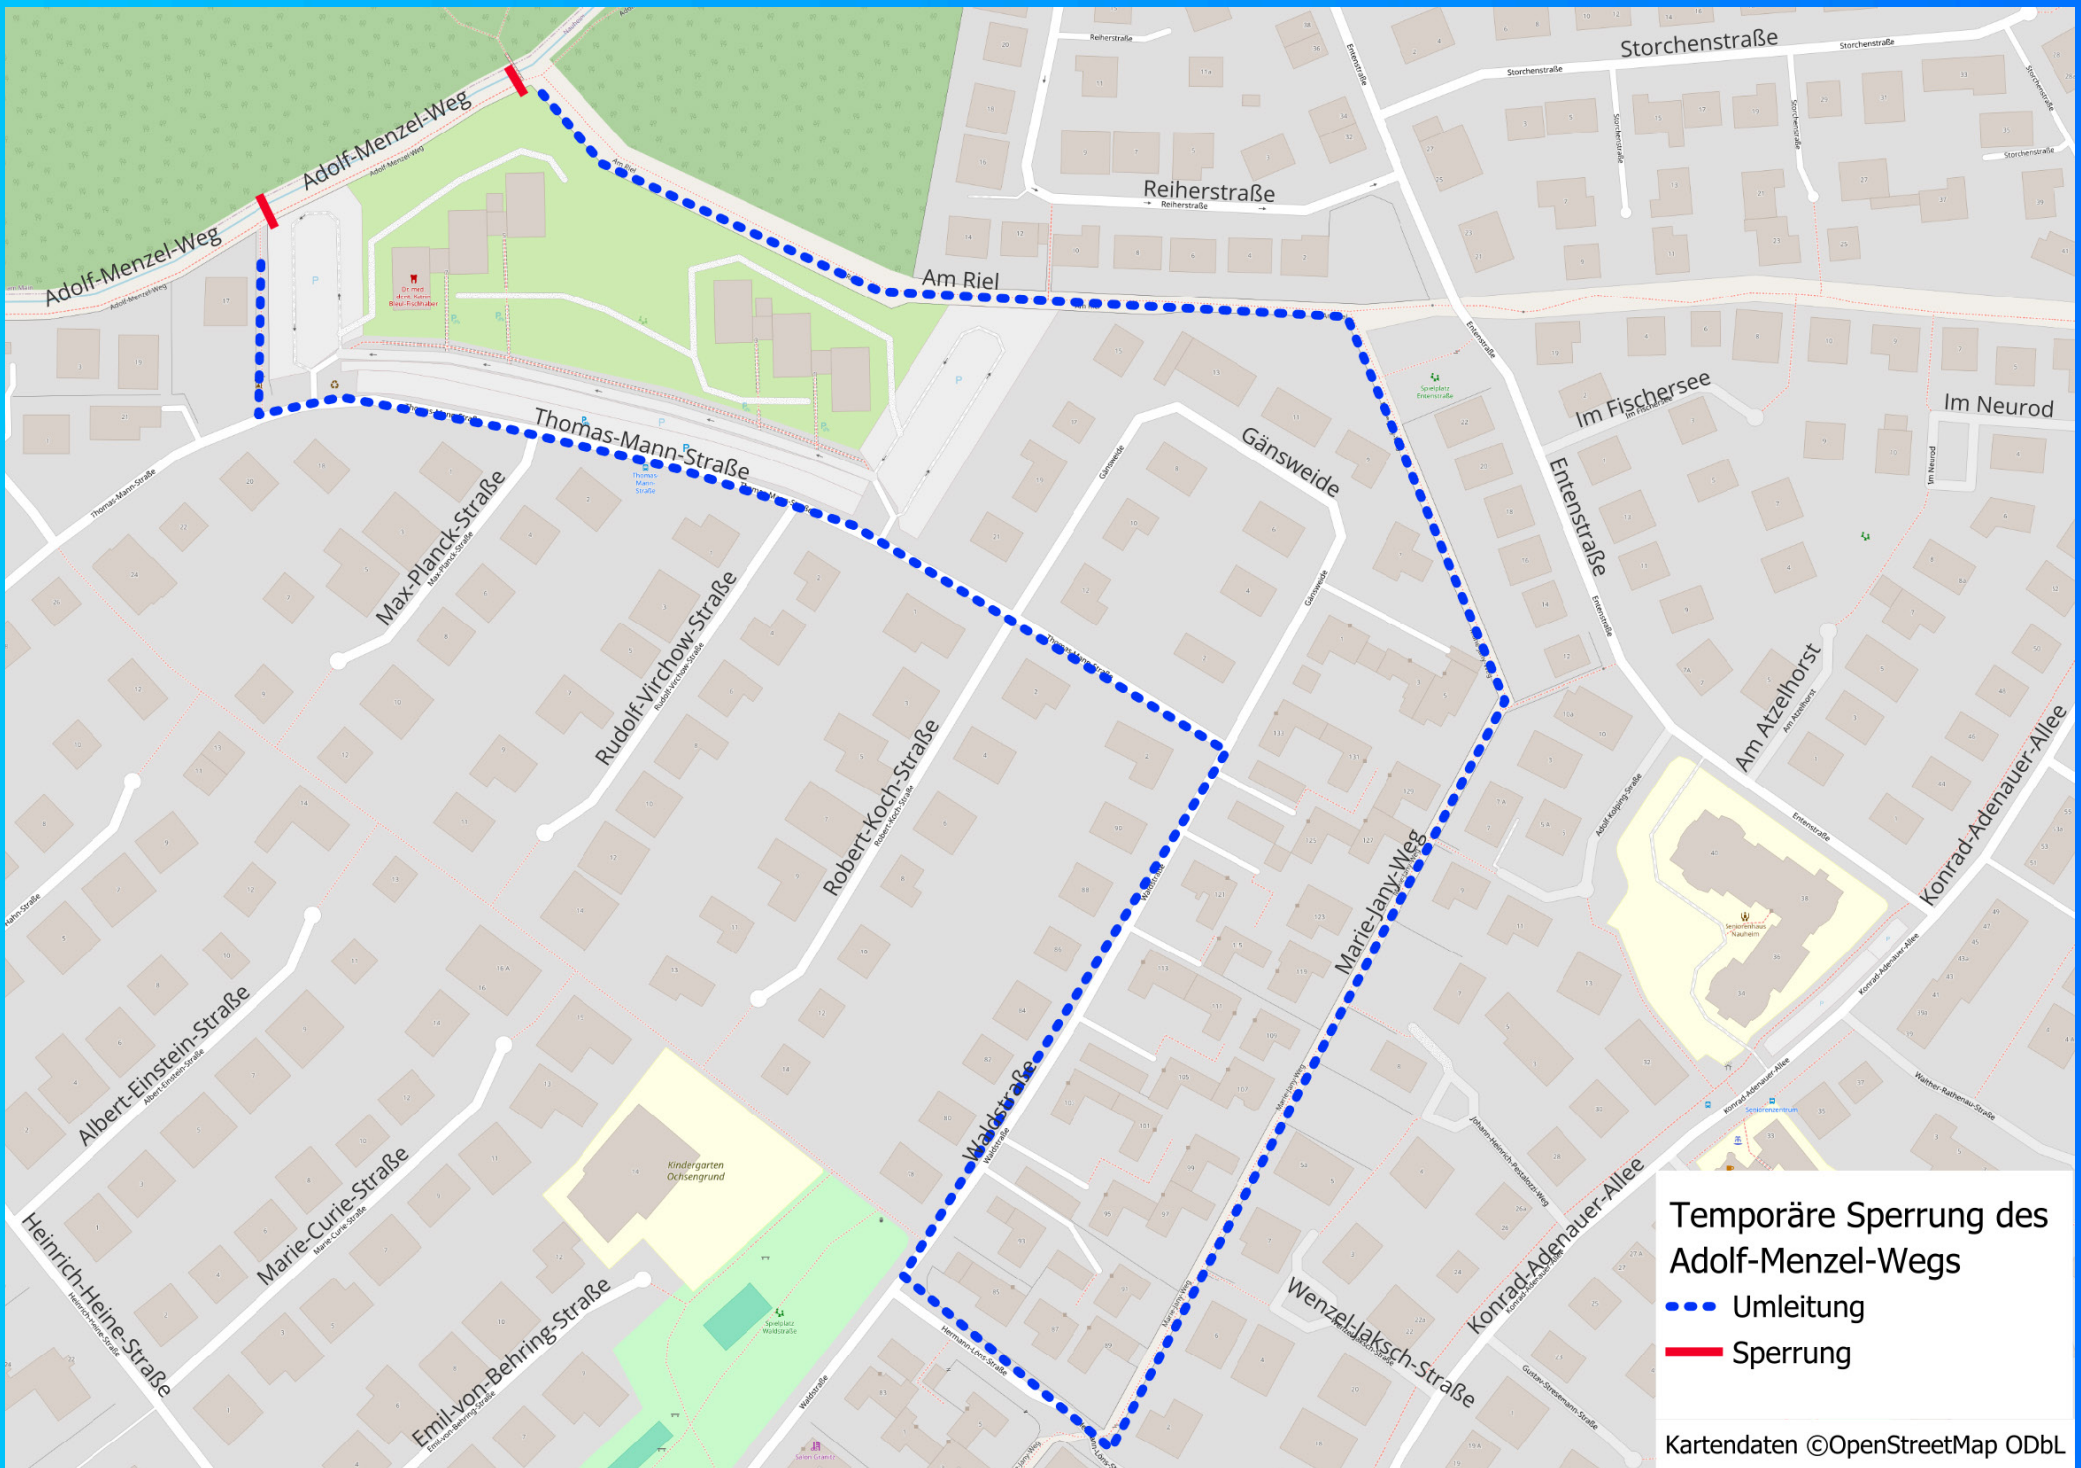

Temporäre Sperrung des
Adolf-Menzel-Wegs

●●● Umleitung

— Sperrung

Kartendaten ©OpenStreetMap ODbL

Teilabschnitt Adolf-Menzel-Weg gesperrt

Bitte geänderte Wegführung nutzen.

Temporäre Sperrung des
Adolf-Menzel-Wegs

●●● Umleitung

— Sperrung

Kartendaten ©OpenStreetMap ODbL

Sperrung Adolf-Menzel-Weg
zwischen der Einbiegung zur
Straße „Am Riel“ und dem
Zugang von der
„Thomas-Mann-Straße“

Temporäre Wegführung für Fußgänger und Fahrradfahrer

Temporäre Wegführung

„Am Riel“ ->

„Marie-Jany-Weg“ ->

„Hermann-Löns-Straße“ ->

„Waldstraße“ ->

„Thomas Mann-Straße“
(und umgekehrt)

Vielen Dank für das Verständnis.

Wir informieren, sobald die Sperrung aufgehoben werden kann.